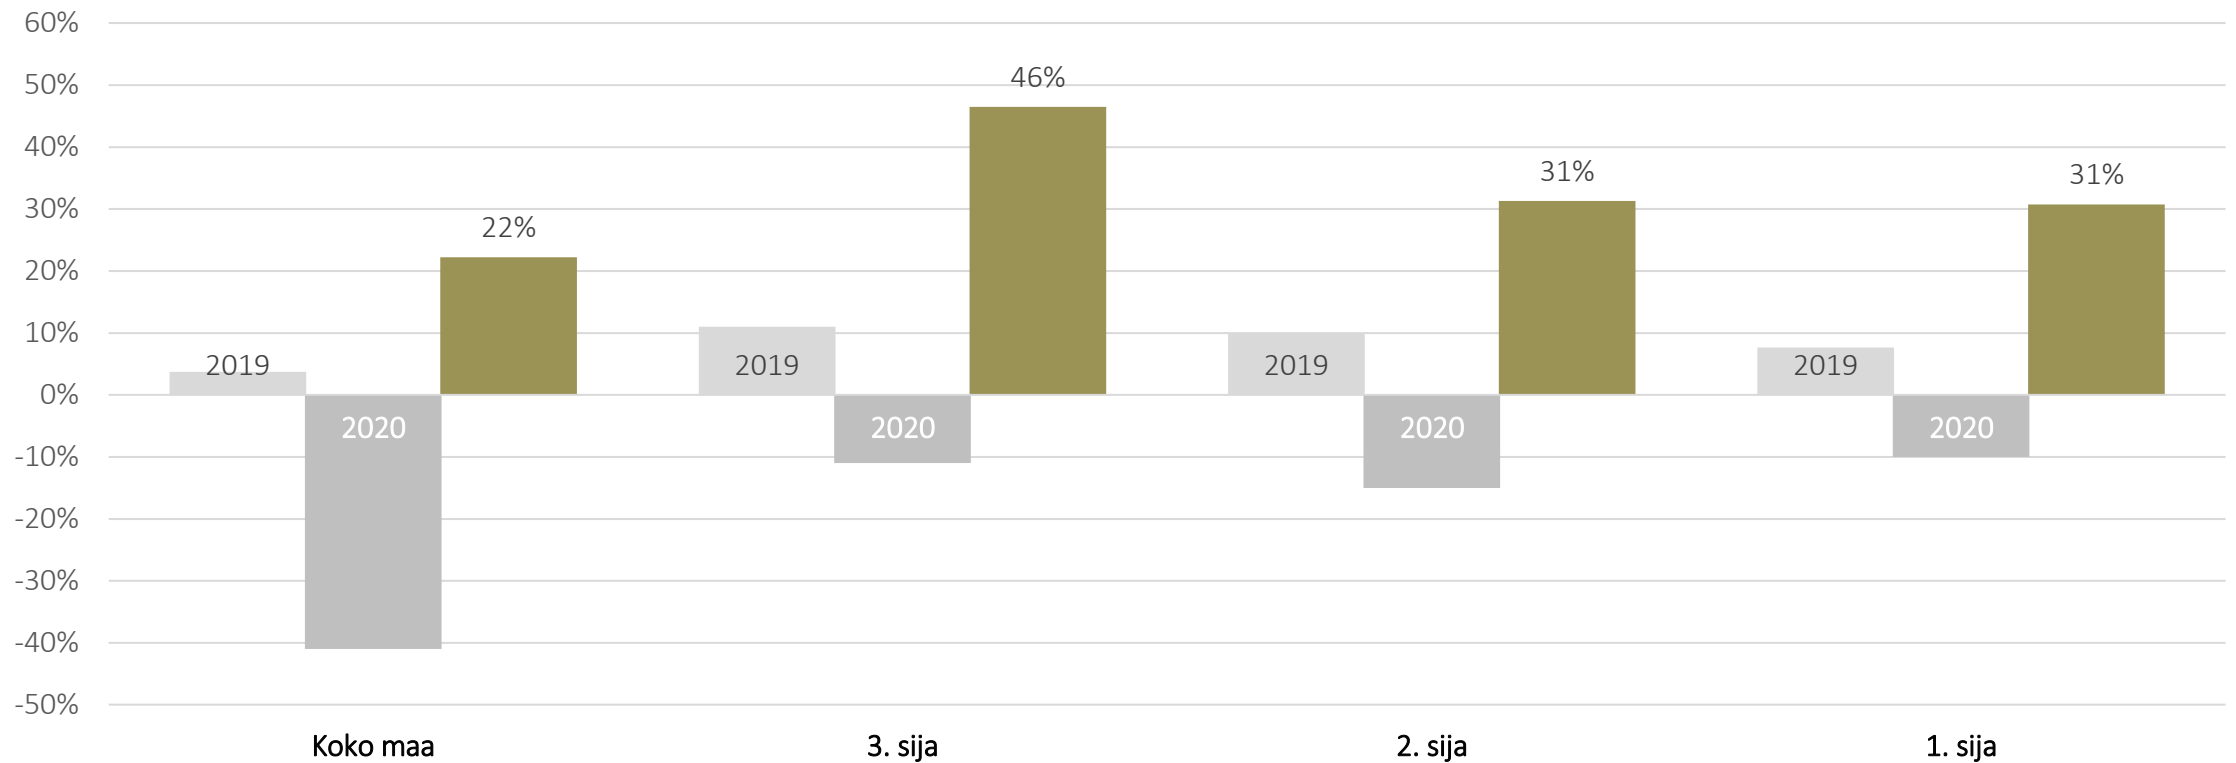

Saapumiset majoitusliikkeisiin (muutos)