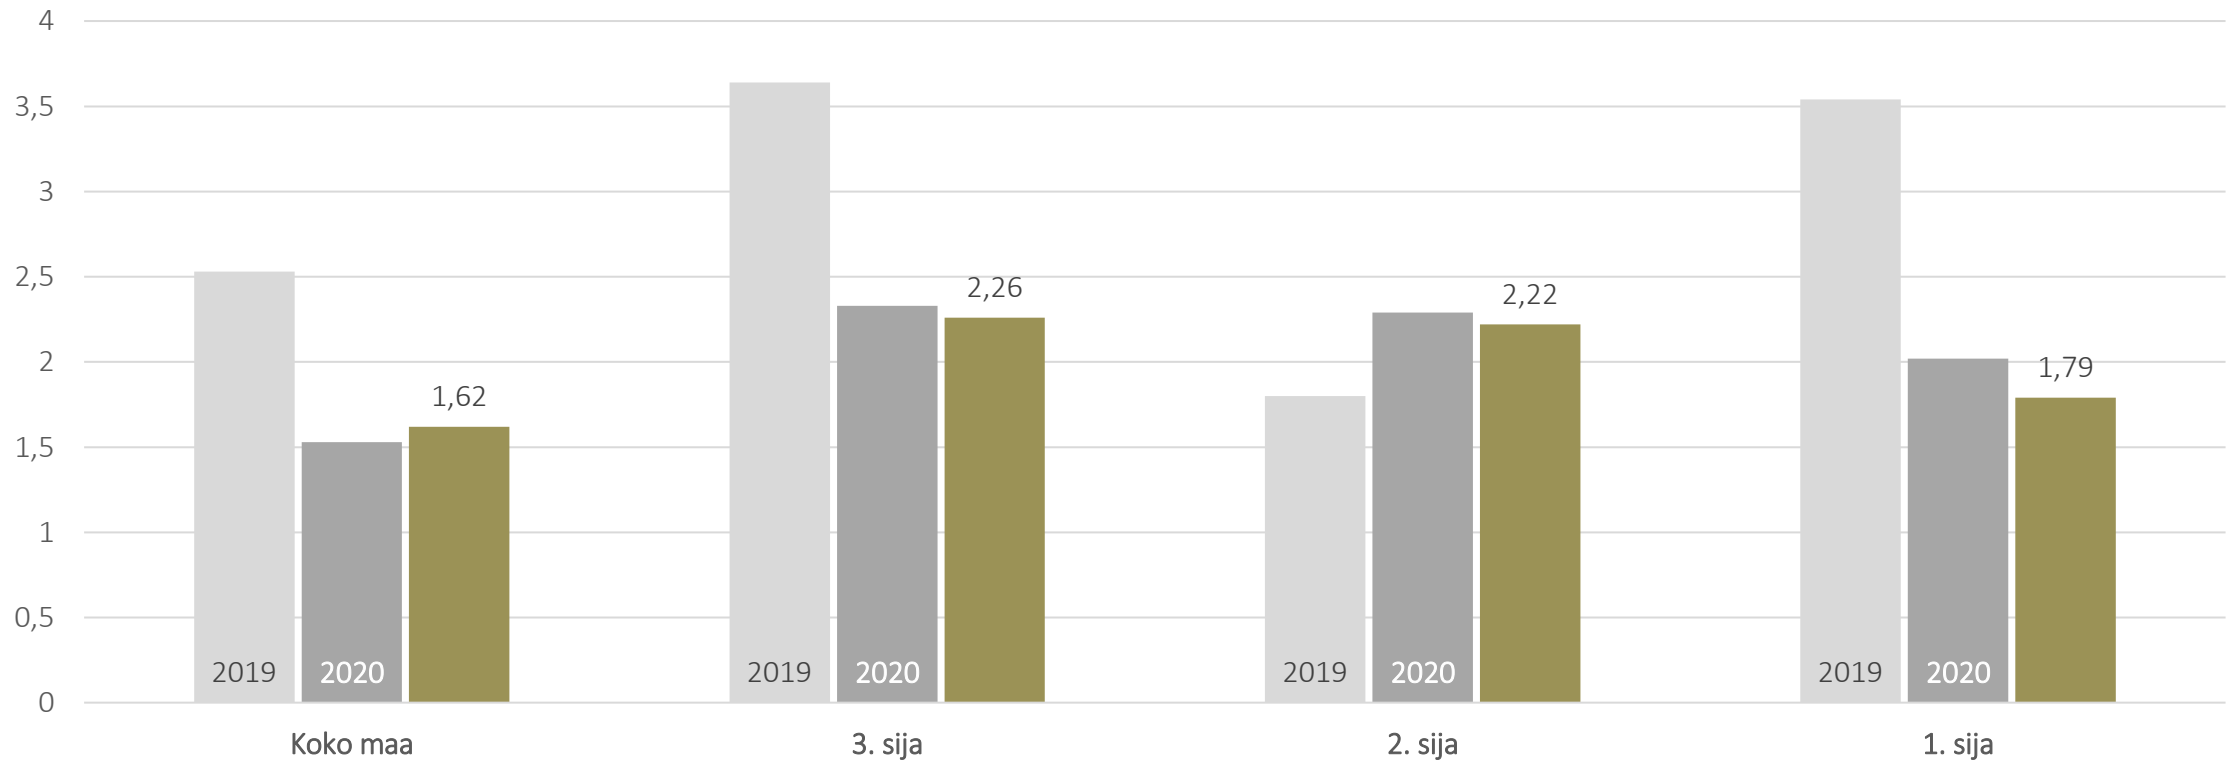

# Vuoden matkailualue 2021

SMAL

SUOMA

TAK Research

86,1/100 pistettä

78,5/100 pistettä

78,2/100 pistettä

# Kokonaispisteet

# Viipymän (yöt/saapumiset) muutos ed. vuodesta